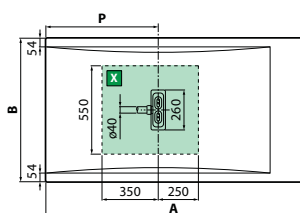

CUSTOM TOUCH

HAUTEUR 3,5 CM

Bonde incluse, débit 40 l/min

ZONE RECOUPABLE 20 cm

Blanc mat

Beige

Corda

Gris

Noir

Dimensions				Code	Finition				
					79	11	27	29	28
AxB *± 2 mm CxD **± 3 mm P					Blanc mat	Beige	Corda	Gris	Noir
100 x 80	994 x 792	996 x 794	400	CT100804-					
120 x 70	1194 x 692	1196 x 694	500	CT120704-					
120 x 80	1194 x 792	1196 x 794	500	CT120804-					
120 x 90	1194 x 892	1196 x 894	500	CT120904-					
120 x 100	1194 x 992	1196 x 994	500	CT120104-					
140 x 70	1392 x 692	1394 x 694	600	CT140704-					
140 x 80	1392 x 792	1394 x 794	600	CT140804-					
140 x 90	1392 x 892	1394 x 894	600	CT140904-					
160 x 70	1592 x 692	1594 x 694	700	CT160704-					
160 x 80	1592 x 792	1594 x 794	700	CT160804-					
160 x 90	1592 x 892	1594 x 894	700	CT160904-					
180 x 80	1792 x 792	1794 x 794	800	CT180804-					
180 x 90	1792 x 892	1794 x 894	800	CT180904-					

* Dimensions (cm) de la partie supérieure du receveur

** Mesure du receveur au sol

INSTALLATION AU NIVEAU DU SOL

UNIQUEMENT POUR 3,5 CM DE HAUTEUR

● Délai de livraison indicatif: 10 jours

CUSTOM TOUCH

HAUTEUR 12 CM

Bonde incluse, débit 40 l/min

NON RECOUPABLE

Blanc mat

Beige

Corda

Gris

Noir

Dimensions				Code	Finition				
					79	11	27	29	28
AxB **± 2 mm CxD **± 3 mm P					Blanc mat	Beige	Corda	Gris	Noir
100 x 80	994 x 792	1000 x 798	400	CT1008011-					
120 x 70	1194 x 692	1200 x 698	500	CT1207011-					
120 x 80	1194 x 792	1200 x 798	500	CT1208011-					
120 x 90	1194 x 892	1200 x 898	500	CT1209011-					
120 x 100	1194 x 992	1200 x 998	500	CT1201011-					
140 x 70	1392 x 692	1398 x 698	600	CT1407011-					
140 x 80	1392 x 792	1398 x 798	600	CT1408011-					
140 x 90	1392 x 892	1398 x 898	600	CT1409011-					
160 x 70	1592 x 692	1598 x 698	700	CT1607011-					
160 x 80	1592 x 792	1598 x 798	700	CT1608011-					
160 x 90	1592 x 892	1598 x 898	700	CT1609011-					
180 x 80	1792 x 792	1798 x 798	800	CT1808011-					
180 x 90	1792 x 892	1798 x 898	800	CT1809011-					