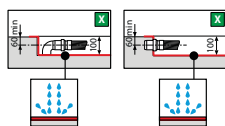

CUSTOM TOUCH

HAUTEUR 3,5 CM

Bonde incluse, débit 40 l/min

ZONE RECOUPABLE 20 cm

Blanc mat

Beige

Corda

Gris

Noir

Dimensions				Code	Finition				
					79	11	27	29	28
AxB *± 2 mm CxD **± 3 mm P					Blanc mat	Beige	Corda	Gris	Noir
100 x 80	994 x 792	996 x 794	400	CT100804-					
120 x 70	1194 x 692	1196 x 694	500	CT120704-					
120 x 80	1194 x 792	1196 x 794	500	CT120804-					
120 x 90	1194 x 892	1196 x 894	500	CT120904-					
120 x 100	1194 x 992	1196 x 994	500	CT120104-					
140 x 70	1392 x 692	1394 x 694	600	CT140704-					
140 x 80	1392 x 792	1394 x 794	600	CT140804-					
140 x 90	1392 x 892	1394 x 894	600	CT140904-					
160 x 70	1592 x 692	1594 x 694	700	CT160704-					
160 x 80	1592 x 792	1594 x 794	700	CT160804-					
160 x 90	1592 x 892	1594 x 894	700	CT160904-					
180 x 80	1792 x 792	1794 x 794	800	CT180804-					
180 x 90	1792 x 892	1794 x 894	800	CT180904-					

* Dimensions (cm) de la partie supérieure du receveur

** Mesure du receveur au sol

INSTALLATION AU NIVEAU DU SOL

UNIQUEMENT POUR 3,5 CM DE HAUTEUR

● Délai de livraison indicatif: 10 jours

CUSTOM TOUCH

HAUTEUR 12 CM

Bonde incluse, débit 40 l/min

NON RECOUPABLE

Blanc mat

Beige

Corda

Gris

Noir

Dimensions				Code	Finition				
					79	11	27	29	28
AxB **± 2 mm CxD **± 3 mm P					Blanc mat	Beige	Corda	Gris	Noir
100 x 80	994 x 792	1000 x 798	400	CT1008011-					
120 x 70	1194 x 692	1200 x 698	500	CT1207011-					
120 x 80	1194 x 792	1200 x 798	500	CT1208011-					
120 x 90	1194 x 892	1200 x 898	500	CT1209011-					
120 x 100	1194 x 992	1200 x 998	500	CT1201011-					
140 x 70	1392 x 692	1398 x 698	600	CT1407011-					
140 x 80	1392 x 792	1398 x 798	600	CT1408011-					
140 x 90	1392 x 892	1398 x 898	600	CT1409011-					
160 x 70	1592 x 692	1598 x 698	700	CT1607011-					
160 x 80	1592 x 792	1598 x 798	700	CT1608011-					
160 x 90	1592 x 892	1598 x 898	700	CT1609011-					
180 x 80	1792 x 792	1798 x 798	800	CT1808011-					
180 x 90	1792 x 892	1798 x 898	800	CT1809011-					