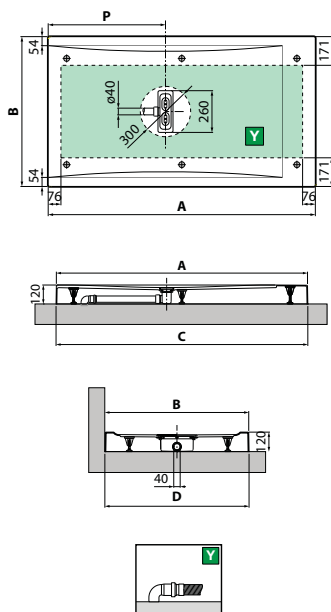

* Dimensions (cm) de la partie supérieure du receveur

** Mesure du receveur au sol

INSTALLATION AU NIVEAU DU SOL

UNIQUEMENT POUR 3,5 CM DE HAUTEUR

● Délai de livraison indicatif: 10 jours

CUSTOM TOUCH

HAUTEUR 12 CM

Bonde incluse, débit 40 l/min

NON RECOUPABLE

Blanc mat

Beige

Corda

Gris

Noir

Dimensions				Code	Finition				
					79	11	27	29	28
AxB **± 2 mm CxD **± 3 mm P					Blanc mat	Beige	Corda	Gris	Noir
100 x 80	994 x 792	1000 x 798	400	CT1008011-					
120 x 70	1194 x 692	1200 x 698	500	CT1207011-					
120 x 80	1194 x 792	1200 x 798	500	CT1208011-					
120 x 90	1194 x 892	1200 x 898	500	CT1209011-					
120 x 100	1194 x 992	1200 x 998	500	CT1201011-					
140 x 70	1392 x 692	1398 x 698	600	CT1407011-					
140 x 80	1392 x 792	1398 x 798	600	CT1408011-					
140 x 90	1392 x 892	1398 x 898	600	CT1409011-					
160 x 70	1592 x 692	1598 x 698	700	CT1607011-					
160 x 80	1592 x 792	1598 x 798	700	CT1608011-					
160 x 90	1592 x 892	1598 x 898	700	CT1609011-					
180 x 80	1792 x 792	1798 x 798	800	CT1808011-					
180 x 90	1792 x 892	1798 x 898	800	CT1809011-					

* Dimensions (cm) de la partie supérieure du receveur

** Mesure du receveur au sol

OPTION

Kit de 2 profilés de finition rigides de 195 cm

Code

PRVA195-30

Composition du code

Code