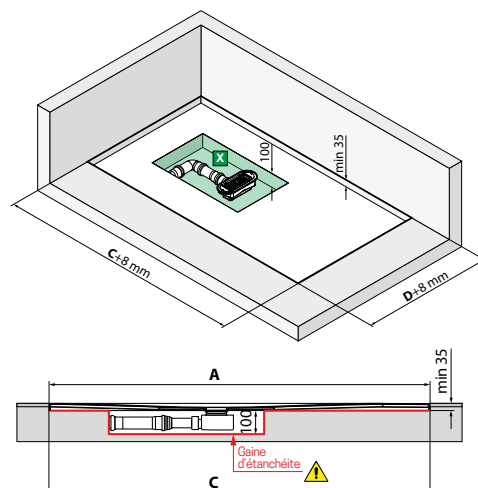

CUSTOM TOUCH

HAUTEUR 3,5 CM

Bonde incluse, débit 40 l/min

ZONE RECOUPABLE 20 cm

Blanc mat

Beige

Corda

Gris

Noir

Dimensions				Code	Finition				
					79	11	27	29	28
AxB *± 2 mm CxD **± 3 mm P					Blanc mat	Beige	Corda	Gris	Noir
100 x 80	994 x 792	996 x 794	400	CT100804-					
120 x 70	1194 x 692	1196 x 694	500	CT120704-					
120 x 80	1194 x 792	1196 x 794	500	CT120804-					
120 x 90	1194 x 892	1196 x 894	500	CT120904-					
120 x 100	1194 x 992	1196 x 994	500	CT120104-					
140 x 70	1392 x 692	1394 x 694	600	CT140704-					
140 x 80	1392 x 792	1394 x 794	600	CT140804-					
140 x 90	1392 x 892	1394 x 894	600	CT140904-					
160 x 70	1592 x 692	1594 x 694	700	CT160704-					
160 x 80	1592 x 792	1594 x 794	700	CT160804-					
160 x 90	1592 x 892	1594 x 894	700	CT160904-					
180 x 80	1792 x 792	1794 x 794	800	CT180804-					
180 x 90	1792 x 892	1794 x 894	800	CT180904-					

* Dimensions (cm) de la partie supérieure du receveur

** Mesure du receveur au sol

INSTALLATION AU NIVEAU DU SOL

UNIQUEMENT POUR 3,5 CM DE HAUTEUR

● Délai de livraison indicatif: 10 jours

CUSTOM TOUCH

HAUTEUR 12 CM

Bonde incluse, débit 40 l/min

NON RECOUPABLE

Blanc mat

Beige

Corda

Gris

Noir

Dimensions				Code	Finition				
					79	11	27	29	28
AxB **± 2 mm CxD **± 3 mm P					Blanc mat	Beige	Corda	Gris	Noir
100 x 80	994 x 792	1000 x 798	400	CT1008011-					
120 x 70	1194 x 692	1200 x 698	500	CT1207011-					
120 x 80	1194 x 792	1200 x 798	500	CT1208011-					
120 x 90	1194 x 892	1200 x 898	500	CT1209011-					
120 x 100	1194 x 992	1200 x 998	500	CT1201011-					
140 x 70	1392 x 692	1398 x 698	600	CT1407011-					
140 x 80	1392 x 792	1398 x 798	600	CT1408011-					
140 x 90	1392 x 892	1398 x 898	600	CT1409011-					
160 x 70	1592 x 692	1598 x 698	700	CT1607011-					
160 x 80	1592 x 792	1598 x 798	700	CT1608011-					
160 x 90	1592 x 892	1598 x 898	700	CT1609011-					
180 x 80	1792 x 792	1798 x 798	800	CT1808011-					
180 x 90	1792 x 892	1798 x 898	800	CT1809011-					