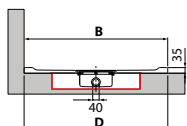

CUSTOM TOUCH

HAUTEUR 3,5 CM

Bonde incluse, débit 40 l/min

ZONE RECOUPABLE 20 cm

Blanc mat

Beige

Corda

Gris

Noir

Dimensions				Code	Finition				
					79	11	27	29	28
AxB *± 2 mm CxD **± 3 mm P					Blanc mat	Beige	Corda	Gris	Noir
100 x 80	994 x 792	996 x 794	400	CT100804-					
120 x 70	1194 x 692	1196 x 694	500	CT120704-					
120 x 80	1194 x 792	1196 x 794	500	CT120804-					
120 x 90	1194 x 892	1196 x 894	500	CT120904-					
120 x 100	1194 x 992	1196 x 994	500	CT120104-					
140 x 70	1392 x 692	1394 x 694	600	CT140704-					
140 x 80	1392 x 792	1394 x 794	600	CT140804-					
140 x 90	1392 x 892	1394 x 894	600	CT140904-					
160 x 70	1592 x 692	1594 x 694	700	CT160704-					
160 x 80	1592 x 792	1594 x 794	700	CT160804-					
160 x 90	1592 x 892	1594 x 894	700	CT160904-					
180 x 80	1792 x 792	1794 x 794	800	CT180804-					
180 x 90	1792 x 892	1794 x 894	800	CT180904-					

* Dimensions (cm) de la partie supérieure du receveur

** Mesure du receveur au sol

INSTALLATION AU NIVEAU DU SOL

UNIQUEMENT POUR 3,5 CM DE HAUTEUR

● Délai de livraison indicatif: 10 jours

CUSTOM TOUCH

HAUTEUR 12 CM

Bonde incluse, débit 40 l/min

NON RECOUPABLE

Blanc mat

Beige

Corda

Gris

Noir

Dimensions				Code	Finition				
					79	11	27	29	28
AxB **± 2 mm CxD **± 3 mm P					Blanc mat	Beige	Corda	Gris	Noir
100 x 80	994 x 792	1000 x 798	400	CT1008011-					
120 x 70	1194 x 692	1200 x 698	500	CT1207011-					
120 x 80	1194 x 792	1200 x 798	500	CT1208011-					
120 x 90	1194 x 892	1200 x 898	500	CT1209011-					
120 x 100	1194 x 992	1200 x 998	500	CT1201011-					
140 x 70	1392 x 692	1398 x 698	600	CT1407011-					
140 x 80	1392 x 792	1398 x 798	600	CT1408011-					
140 x 90	1392 x 892	1398 x 898	600	CT1409011-					
160 x 70	1592 x 692	1598 x 698	700	CT1607011-					
160 x 80	1592 x 792	1598 x 798	700	CT1608011-					
160 x 90	1592 x 892	1598 x 898	700	CT1609011-					
180 x 80	1792 x 792	1798 x 798	800	CT1808011-					
180 x 90	1792 x 892	1798 x 898	800	CT1809011-					