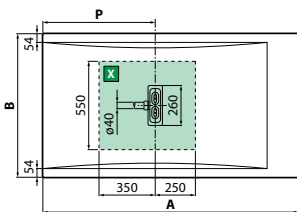

Noir

Dimensions	Surface lisse Code	Finition						Avec antidérapant Code	Finition
		30	79	11	27	29	28		
AxB* ± 2 mm	CxD** ± 3 mm	P	Blanc	Blanc mat	Beige	Corda	Gris	Noir	Blanc
100 x 80	994 x 792	996 x 794	400	CU100804-					CU100804A-
120 x 70	1194 x 692	1196 x 694	500	CU120704-					CU120704A-
120 x 80	1194 x 792	1196 x 794	500	CU120804-					CU120804A-
120 x 90	1194 x 892	1196 x 894	500	CU120904-					CU120904A-
120 x 100	1194 x 992	1196 x 994	500	CU120104-					CU120104A-
140 x 70	1392 x 692	1394 x 694	600	CU140704-					CU140704A-
140 x 80	1392 x 792	1394 x 794	600	CU140804-					CU140804A-
140 x 90	1392 x 892	1394 x 894	600	CU140904-					CU140904A-
160 x 70	1592 x 692	1594 x 694	700	CU160704-					CU160704A-
160 x 80	1592 x 792	1594 x 794	700	CU160804-					CU160804A-
160 x 90	1592 x 892	1594 x 894	700	CU160904-					CU160904A-
180 x 80	1792 x 792	1794 x 794	800	CU180804-					CU180804A-
180 x 90	1792 x 892	1794 x 894	800	CU180904-					CU180904A-

* Dimensions (cm) de la partie supérieure du receveur
 ** Mesure du receveur au sol

INSTALLATION AU NIVEAU DU SOL

UNIQUEMENT POUR 3,5 CM DE HAUTEUR

CUSTOM

HAUTEUR 12 CM

Bonde incluse, débit 40 l/min

Blanc

Blanc mat