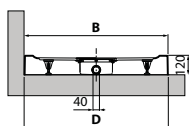

* Dimensions (cm) de la partie supérieure du receveur
 ** Mesure du receveur au sol

INSTALLATION AU NIVEAU DU SOL

UNIQUEMENT POUR 3,5 CM DE HAUTEUR

CUSTOM

HAUTEUR 12 CM

Bonde incluse, débit 40 l/min

Blanc

Blanc mat

Beige

Corda

Gris

Noir

Dimensions	Surface lisse Code	Finition						Avec antidérapant Code	Finition
		30	79	11	27	29	28		
		Blanc	Blanc mat	Beige	Corda	Gris	Noir		Blanc
100 x 80	994 x 792 1000 x 798 400								CU1008011A-
120 x 70	1194 x 692 1200 x 698 500								CU1207011A-
120 x 80	1194 x 792 1200 x 798 500								CU1208011A-
120 x 90	1194 x 892 1200 x 898 500								CU1209011A-
120 x 100	1194 x 992 1200 x 998 500								CU1201011A-
140 x 70	1392 x 692 1398 x 698 600								CU1407011A-
140 x 80	1392 x 792 1398 x 798 600								CU1408011A-
140 x 90	1392 x 892 1398 x 898 600								CU1409011A-
160 x 70	1592 x 692 1598 x 698 700								CU1607011A-
160 x 80	1592 x 792 1598 x 798 700								CU1608011A-
160 x 90	1592 x 892 1598 x 898 700								CU1609011A-
180 x 80	1792 x 792 1798 x 798 800								CU1808011A-
180 x 90	1792 x 892 1798 x 898 800								CU1809011A-