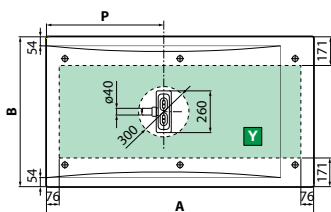

* Dimensions (cm) de la partie supérieure du receveur
 ** Mesure du receveur au sol

INSTALLATION AU NIVEAU DU SOL

UNIQUEMENT POUR 3,5 CM DE HAUTEUR

CUSTOM

HAUTEUR 12 CM

Bonde incluse, débit 40 l/min

Blanc

Blanc mat

Beige

Corda

Gris

Noir

Dimensions	Surface lisse Code	Finition						Avec antidérapant Code	Finition
		30	79	11	27	29	28		
		Blanc	Blanc mat	Beige	Corda	Gris	Noir		Blanc
100 x 80	994 x 792 1000 x 798 400								CU1008011A-
120 x 70	1194 x 692 1200 x 698 500								CU1207011A-
120 x 80	1194 x 792 1200 x 798 500								CU1208011A-
120 x 90	1194 x 892 1200 x 898 500								CU1209011A-
120 x 100	1194 x 992 1200 x 998 500								CU1201011A-
140 x 70	1392 x 692 1398 x 698 600								CU1407011A-
140 x 80	1392 x 792 1398 x 798 600								CU1408011A-
140 x 90	1392 x 892 1398 x 898 600								CU1409011A-
160 x 70	1592 x 692 1598 x 698 700								CU1607011A-
160 x 80	1592 x 792 1598 x 798 700								CU1608011A-
160 x 90	1592 x 892 1598 x 898 700								CU1609011A-
180 x 80	1792 x 792 1798 x 798 800								CU1808011A-
180 x 90	1792 x 892 1798 x 898 800								CU1809011A-