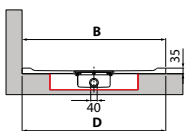

Noir

Dimensions	Surface lisse Code	Finition						Avec antidérapant Code	Finition
		30	79	11	27	29	28		
AxB* ± 2 mm	CxD** ± 3 mm	P	Blanc	Blanc mat	Beige	Corda	Gris	Noir	Blanc
100 x 80	994 x 792	996 x 794	400	CU100804-					CU100804A-
120 x 70	1194 x 692	1196 x 694	500	CU120704-					CU120704A-
120 x 80	1194 x 792	1196 x 794	500	CU120804-					CU120804A-
120 x 90	1194 x 892	1196 x 894	500	CU120904-					CU120904A-
120 x 100	1194 x 992	1196 x 994	500	CU120104-					CU120104A-
140 x 70	1392 x 692	1394 x 694	600	CU140704-					CU140704A-
140 x 80	1392 x 792	1394 x 794	600	CU140804-					CU140804A-
140 x 90	1392 x 892	1394 x 894	600	CU140904-					CU140904A-
160 x 70	1592 x 692	1594 x 694	700	CU160704-					CU160704A-
160 x 80	1592 x 792	1594 x 794	700	CU160804-					CU160804A-
160 x 90	1592 x 892	1594 x 894	700	CU160904-					CU160904A-
180 x 80	1792 x 792	1794 x 794	800	CU180804-					CU180804A-
180 x 90	1792 x 892	1794 x 894	800	CU180904-					CU180904A-

Beige

Corda

Gris

Noir

Dimensions	Surface lisse Code	Finition						Avec antidérapant Code	Finition
		30	79	11	27	29	28		
		Blanc	Blanc mat	Beige	Corda	Gris	Noir		Blanc
100 x 80	994 x 792 1000 x 798 400								CU1008011A-
120 x 70	1194 x 692 1200 x 698 500								CU1207011A-
120 x 80	1194 x 792 1200 x 798 500								CU1208011A-
120 x 90	1194 x 892 1200 x 898 500								CU1209011A-
120 x 100	1194 x 992 1200 x 998 500								CU1201011A-
140 x 70	1392 x 692 1398 x 698 600								CU1407011A-
140 x 80	1392 x 792 1398 x 798 600								CU1408011A-
140 x 90	1392 x 892 1398 x 898 600								CU1409011A-
160 x 70	1592 x 692 1598 x 698 700								CU1607011A-
160 x 80	1592 x 792 1598 x 798 700								CU1608011A-
160 x 90	1592 x 892 1598 x 898 700								CU1609011A-
180 x 80	1792 x 792 1798 x 798 800								CU1808011A-
180 x 90	1792 x 892 1798 x 898 800								CU1809011A-