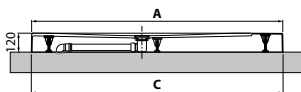

* Dimensions (cm) de la partie supérieure du receveur
 ** Mesure du receveur au sol

INSTALLATION AU NIVEAU DU SOL

UNIQUEMENT POUR 3,5 CM DE HAUTEUR

CUSTOM

HAUTEUR 12 CM

Bonde incluse, débit 40 l/min

Blanc

Blanc mat

Beige

Corda

Gris

Noir

Dimensions	Surface lisse Code	Finition						Avec antidérapant Code	Finition
		30	79	11	27	29	28		
		Blanc	Blanc mat	Beige	Corda	Gris	Noir		Blanc
100 x 80	994 x 792 1000 x 798 400								CU1008011A-
120 x 70	1194 x 692 1200 x 698 500								CU1207011A-
120 x 80	1194 x 792 1200 x 798 500								CU1208011A-
120 x 90	1194 x 892 1200 x 898 500								CU1209011A-
120 x 100	1194 x 992 1200 x 998 500								CU1201011A-
140 x 70	1392 x 692 1398 x 698 600								CU1407011A-
140 x 80	1392 x 792 1398 x 798 600								CU1408011A-
140 x 90	1392 x 892 1398 x 898 600								CU1409011A-
160 x 70	1592 x 692 1598 x 698 700								CU1607011A-
160 x 80	1592 x 792 1598 x 798 700								CU1608011A-
160 x 90	1592 x 892 1598 x 898 700								CU1609011A-
180 x 80	1792 x 792 1798 x 798 800								CU1808011A-
180 x 90	1792 x 892 1798 x 898 800								CU1809011A-