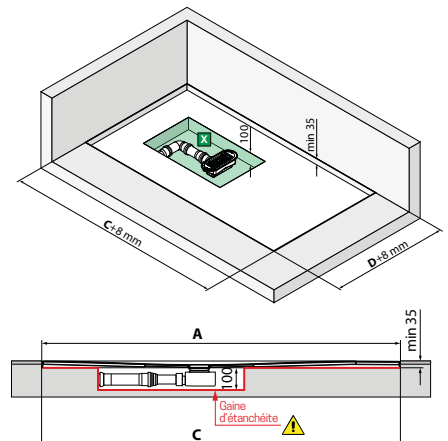

Noir

Dimensions	Surface lisse Code	Finition						Avec antidérapant Code	Finition
		30	79	11	27	29	28		
AxB* ± 2 mm	CxD** ± 3 mm	P	Blanc	Blanc mat	Beige	Corda	Gris	Noir	Blanc
100 x 80	994 x 792	996 x 794	400	CU100804-					CU100804A-
120 x 70	1194 x 692	1196 x 694	500	CU120704-					CU120704A-
120 x 80	1194 x 792	1196 x 794	500	CU120804-					CU120804A-
120 x 90	1194 x 892	1196 x 894	500	CU120904-					CU120904A-
120 x 100	1194 x 992	1196 x 994	500	CU120104-					CU120104A-
140 x 70	1392 x 692	1394 x 694	600	CU140704-					CU140704A-
140 x 80	1392 x 792	1394 x 794	600	CU140804-					CU140804A-
140 x 90	1392 x 892	1394 x 894	600	CU140904-					CU140904A-
160 x 70	1592 x 692	1594 x 694	700	CU160704-					CU160704A-
160 x 80	1592 x 792	1594 x 794	700	CU160804-					CU160804A-
160 x 90	1592 x 892	1594 x 894	700	CU160904-					CU160904A-
180 x 80	1792 x 792	1794 x 794	800	CU180804-					CU180804A-
180 x 90	1792 x 892	1794 x 894	800	CU180904-					CU180904A-

* Dimensions (cm) de la partie supérieure du receveur
 ** Mesure du receveur au sol

INSTALLATION AU NIVEAU DU SOL

UNIQUEMENT POUR 3,5 CM DE HAUTEUR

CUSTOM

HAUTEUR 12 CM

Bonde incluse, débit 40 l/min

Blanc

Blanc mat