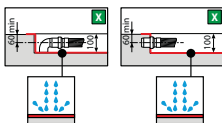

CUSTOM

HAUTEUR 3,5 CM

Bonde incluse, débit 40 l/min

Blanc

Blanc mat

Beige

Corda

Gris

Noir

Dimensions	Surface lisse Code	Finition						Avec antidérapant Code	Finition
		30	79	11	27	29	28		
AxB* ± 2 mm	CxD** ± 3 mm	P	Blanc	Blanc mat	Beige	Corda	Gris	Noir	Blanc
100 x 80	994 x 792	996 x 794	400	CU100804-					CU100804A-
120 x 70	1194 x 692	1196 x 694	500	CU120704-					CU120704A-
120 x 80	1194 x 792	1196 x 794	500	CU120804-					CU120804A-
120 x 90	1194 x 892	1196 x 894	500	CU120904-					CU120904A-
120 x 100	1194 x 992	1196 x 994	500	CU120104-					CU120104A-
140 x 70	1392 x 692	1394 x 694	600	CU140704-					CU140704A-
140 x 80	1392 x 792	1394 x 794	600	CU140804-					CU140804A-
140 x 90	1392 x 892	1394 x 894	600	CU140904-					CU140904A-
160 x 70	1592 x 692	1594 x 694	700	CU160704-					CU160704A-
160 x 80	1592 x 792	1594 x 794	700	CU160804-					CU160804A-
160 x 90	1592 x 892	1594 x 894	700	CU160904-					CU160904A-
180 x 80	1792 x 792	1794 x 794	800	CU180804-					CU180804A-
180 x 90	1792 x 892	1794 x 894	800	CU180904-					CU180904A-

* Dimensions (cm) de la partie supérieure du receveur
 ** Mesure du receveur au sol

INSTALLATION AU NIVEAU DU SOL

UNIQUEMENT POUR 3,5 CM DE HAUTEUR

CUSTOM

HAUTEUR 12 CM

Bonde incluse, débit 40 l/min

Blanc

Blanc mat