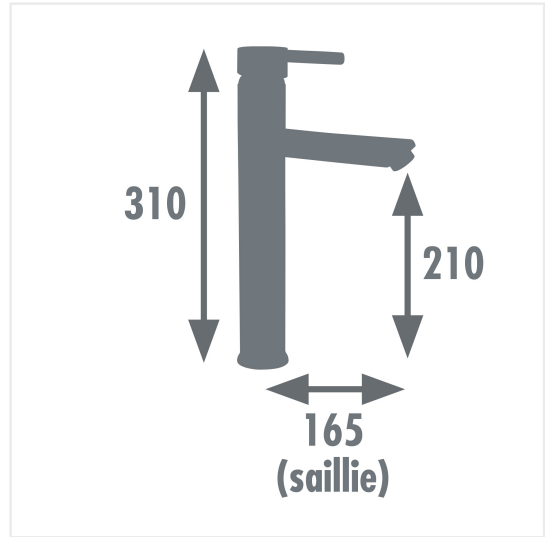

Mitigeur Lavabo DOVER Ref 3047404057244

### Descriptif

- Style moderne
- Mécanisme : cartouche céramique Ø 40 mm
- Économie d'eau : butée éco-stop + aérateur réducteur de débit
- Poignée : métal
- Corps : laiton
- Bec : mobile
- Embase : Ø 52 mm
- Vidage : clic-clac zamak
- Flexibles de raccordement : inox F 3/8